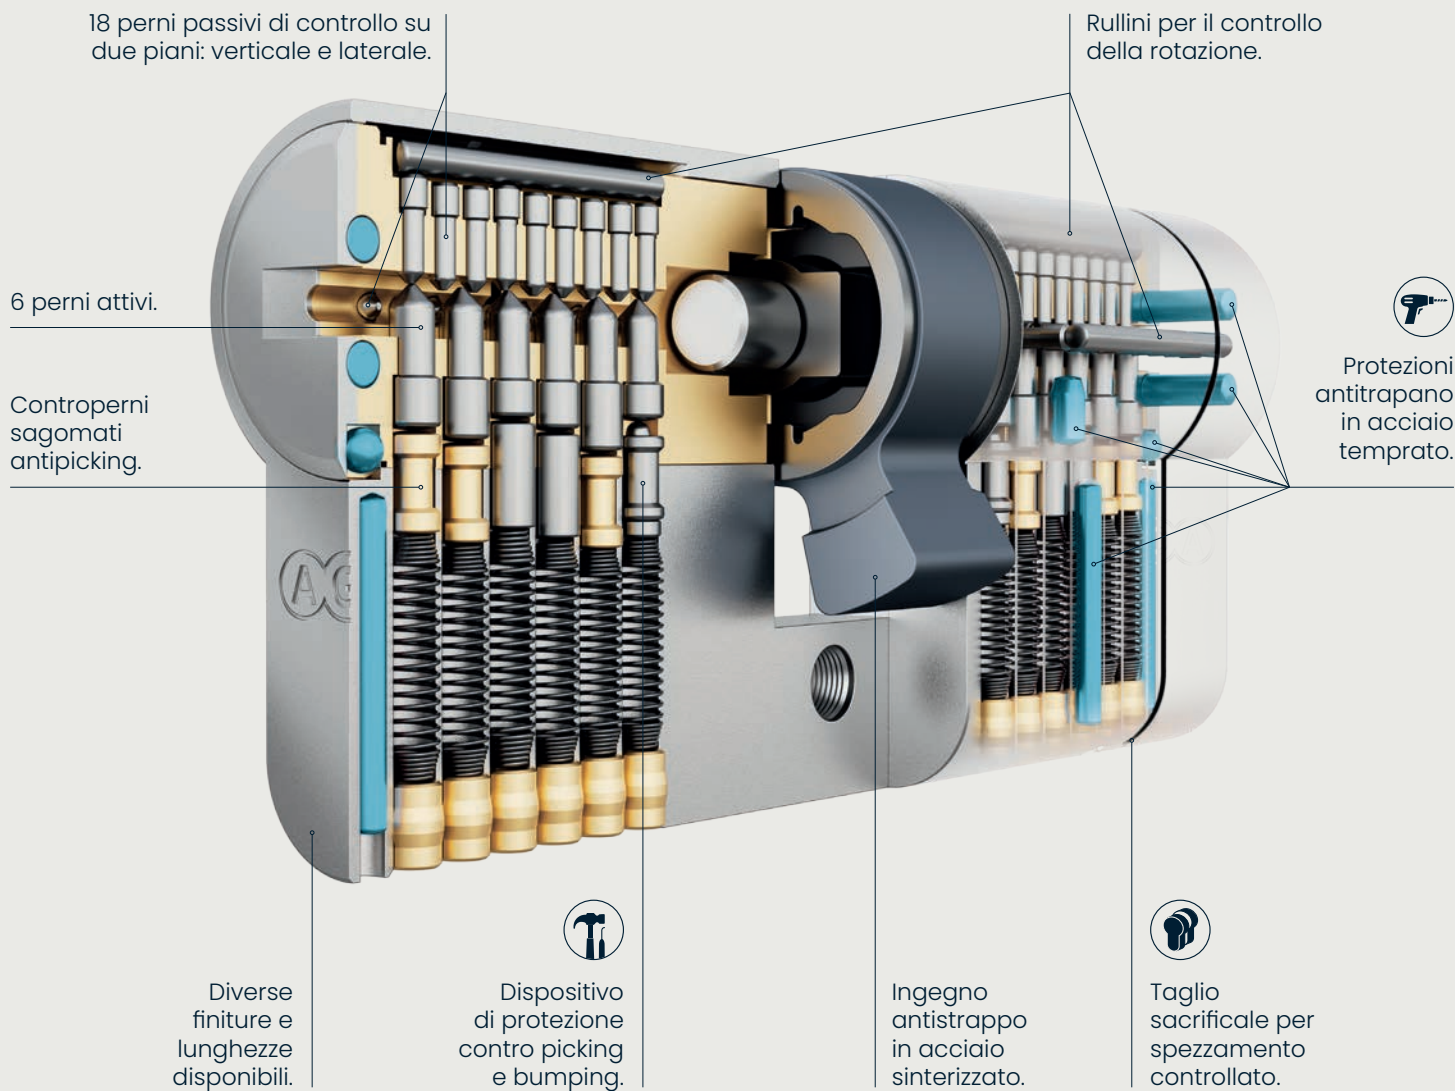

# Genio

Cilindro ad alta sicurezza  
con chiave a duplicazione controllata

Resiste a picking  
e bumping

Resiste alla  
foratura

Resiste a torsione  
e trazione

Elevato numero  
di cifrature

**AGB**<sup>®</sup>

## La chiave Genio

È una chiave **reversibile** in ottone nichelato con impugnatura ergonomica e antiscivolo, efficace in ogni circostanza d'uso.

La chiave è disponibile in **profili personalizzati** con esclusività territoriale: la cover della chiave e la card di sicurezza riportano il logo dell'AGB Genio Point autorizzato alla duplica.

## Chiave cantiere di serie

Il cilindro è fornito con chiave cantiere per facilitare la gestione degli installatori e dare maggiore sicurezza all'utilizzatore, che si troverà così **l'involucro delle chiavi inviolato**.

## Il cilindro Genio

Genio è certificato ai massimi livelli contro le più diffuse tipologie di effrazione.

Negli attacchi con torsione, il **taglio sacrificale** permette lo spezzamento controllato del cilindro, per togliere al ladro il punto di aggrappo preservando il nucleo funzionale. I **dispositivi antitrapano** in acciaio temprato impediscono le forature, bloccando gli attacchi delle punte più aggressive.